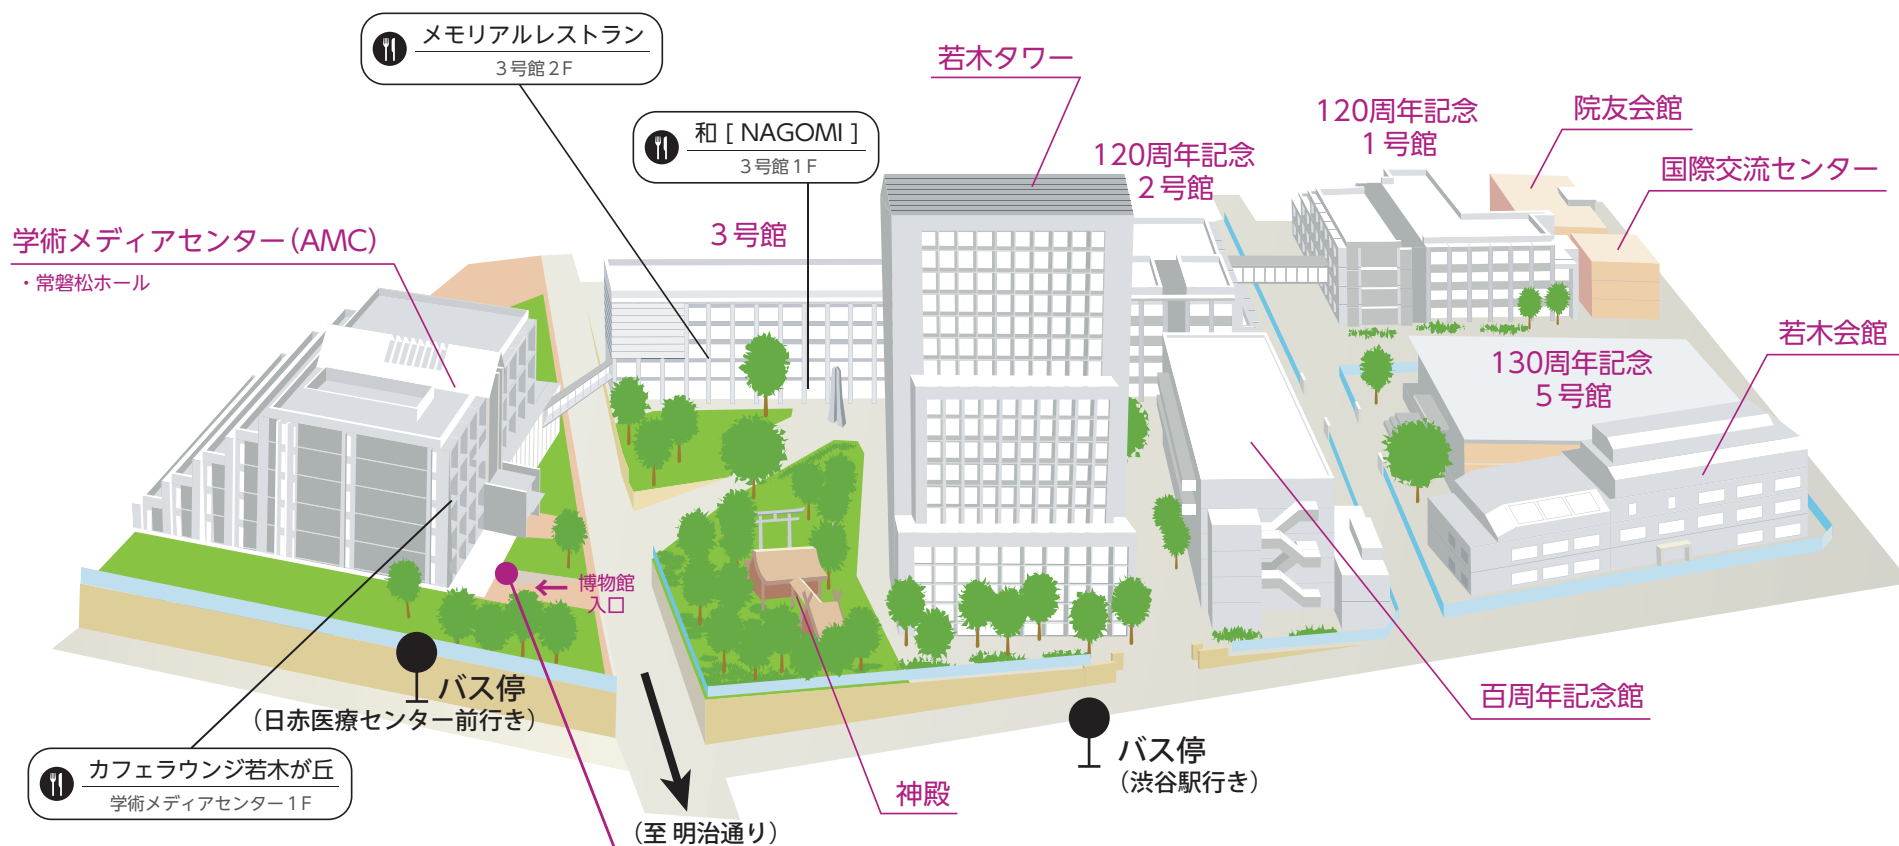

キャンパスMap

 國學院大學博物館
Kokugakuin University Museum

学術メディアセンター地下1F

☺ Café & Restaurant

キャンパス内にある学食(3ヶ所)をご利用いただけます。

カフェラウンジ若木が丘

和 [NAGOMI]

メモリアルレストラン